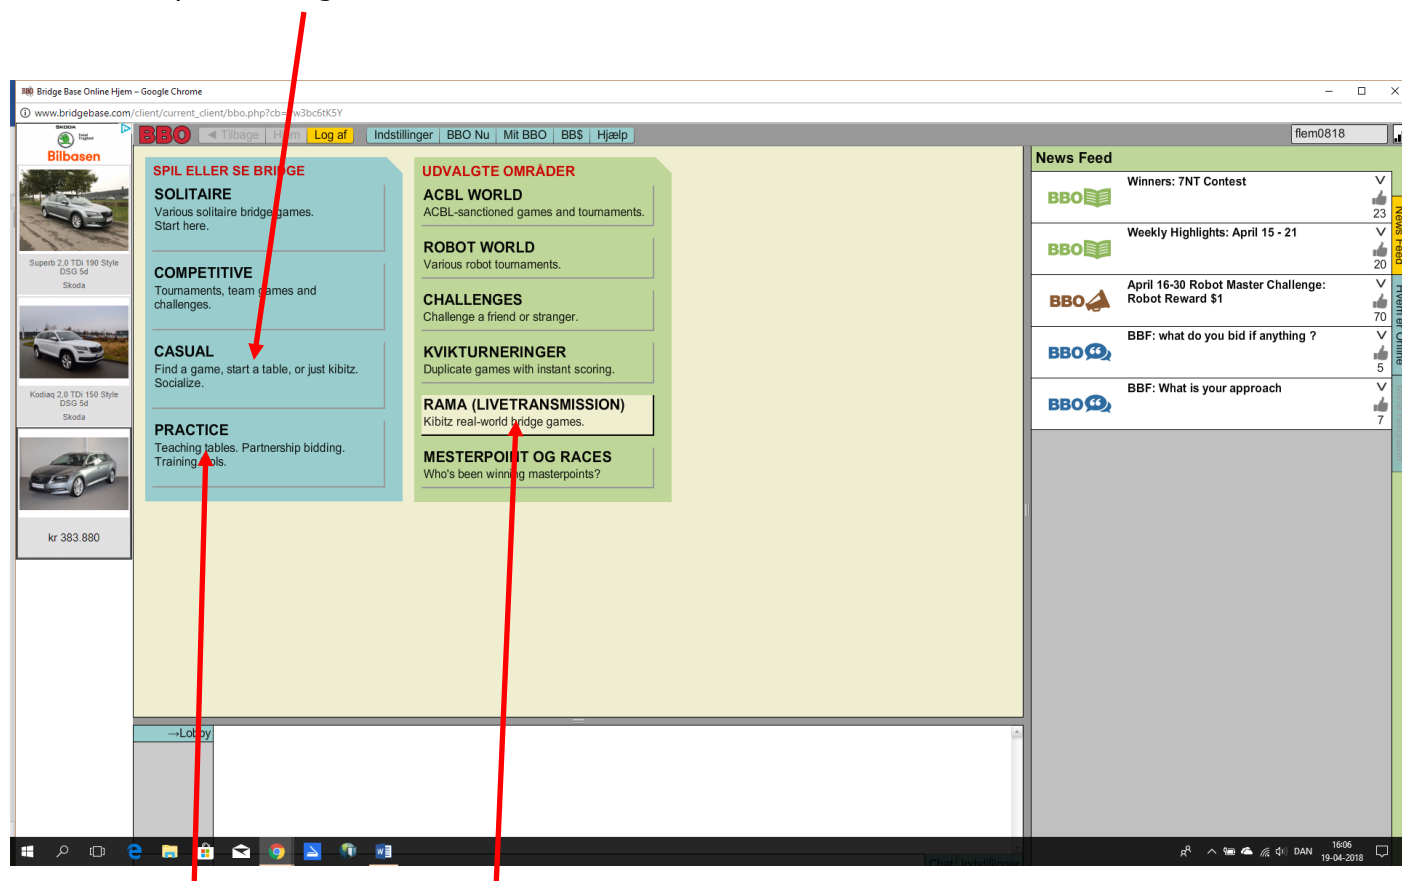

Her kan du spille mod og med andre fra hele verden

Her kan du gå ind og følge de store turneringer

Her kan du øve dig

HUSK DET NU:

PRØV DIG FREM

Du kan ikke "ødelægge" noget

Du er naturligvis velkommen til at kontakte mig for yderligere hjælp – men prøv nu blot selv.

Go' bridge-fornøjelse og go' sommer.

Mvh
Flemming